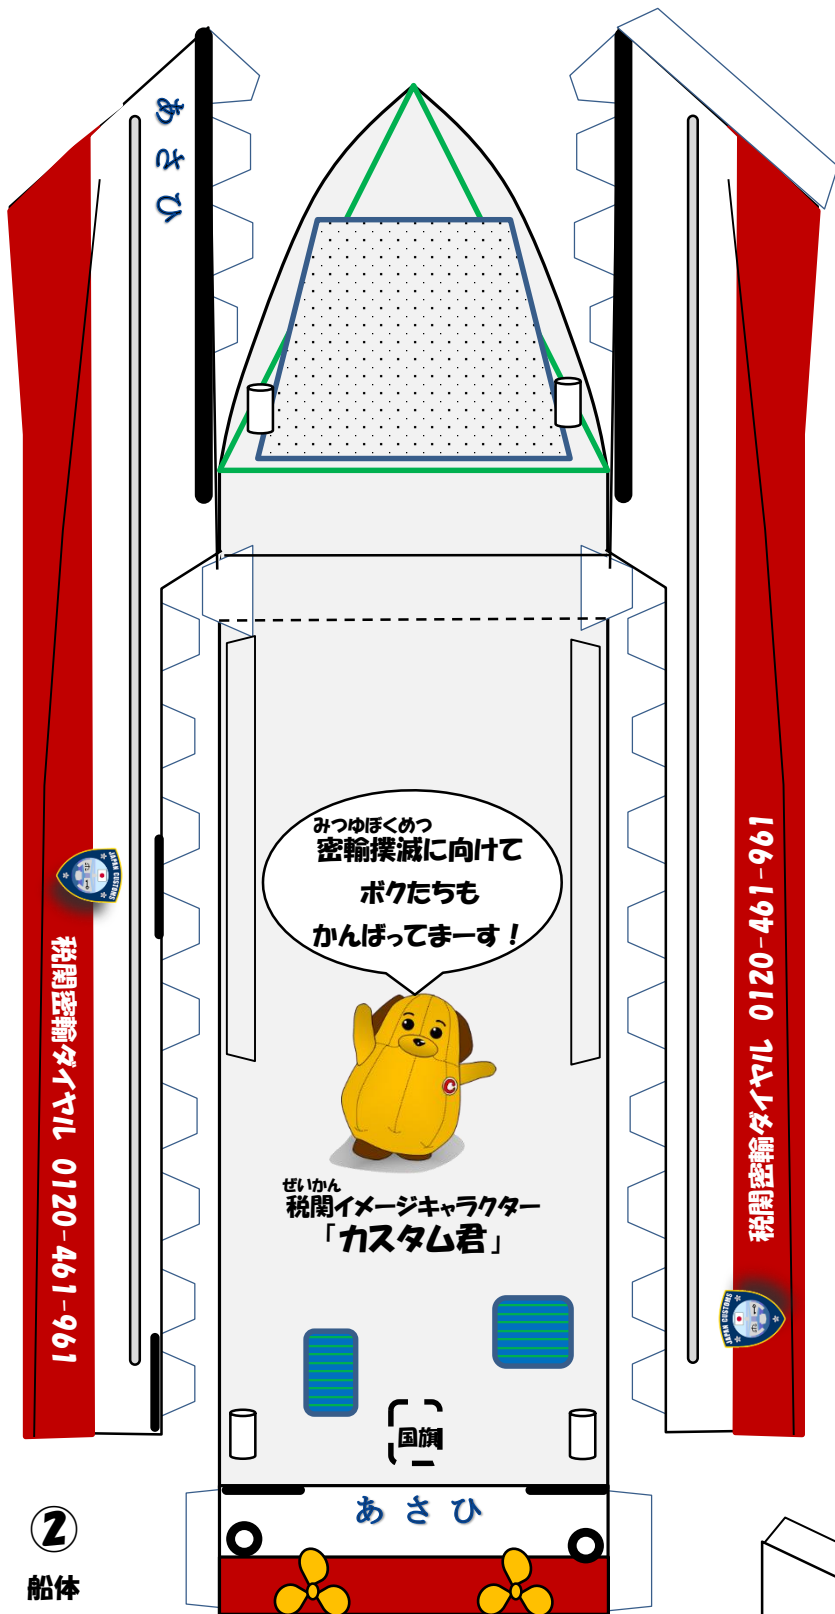

かんしてい
監視艇「あさひ」
(ペーパークラフト)

(せつめい)
—— やまおい
- - - - たにおり

①
ヒサシ

③
キャビン

かんせいしゃしん

東京税関
総務部税関広報広聴室

税関密輸ダイヤル 0120-461-961

税関密輸ダイヤル 0120-461-961