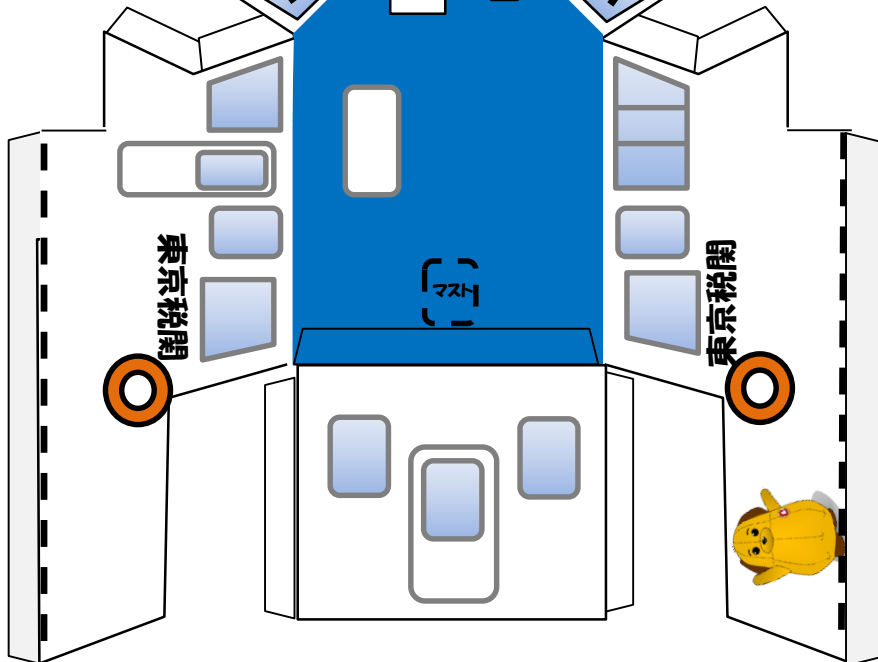

かんしてい
監視艇「あさひ」
(ペーパークラフト)

(せつめい)
—— やまおい
- - - - たにおり

①
ヒサシ

③
キャビン

かんせいしゃしん

東京税関
総務部税関広報広聴室

税関密輸ダイヤル 0120-461-961

税関密輸ダイヤル 0120-461-961