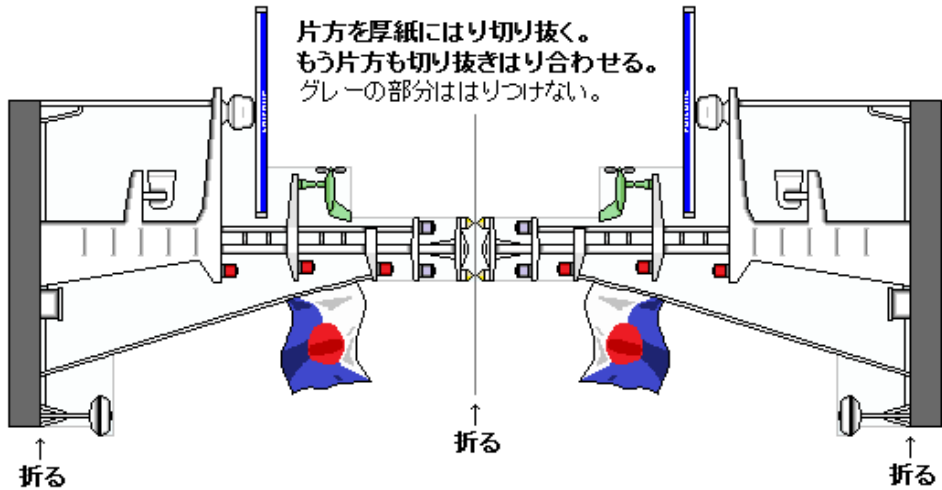

監視艇こうべ

監視艇こうべ
(3代目)

全長	28.5m
全幅	5.7m
純トン数	74t
製造年	2019年

神戸税関監視艇こうべ (3代目)

監視艇こうべ

監視艇こうべ