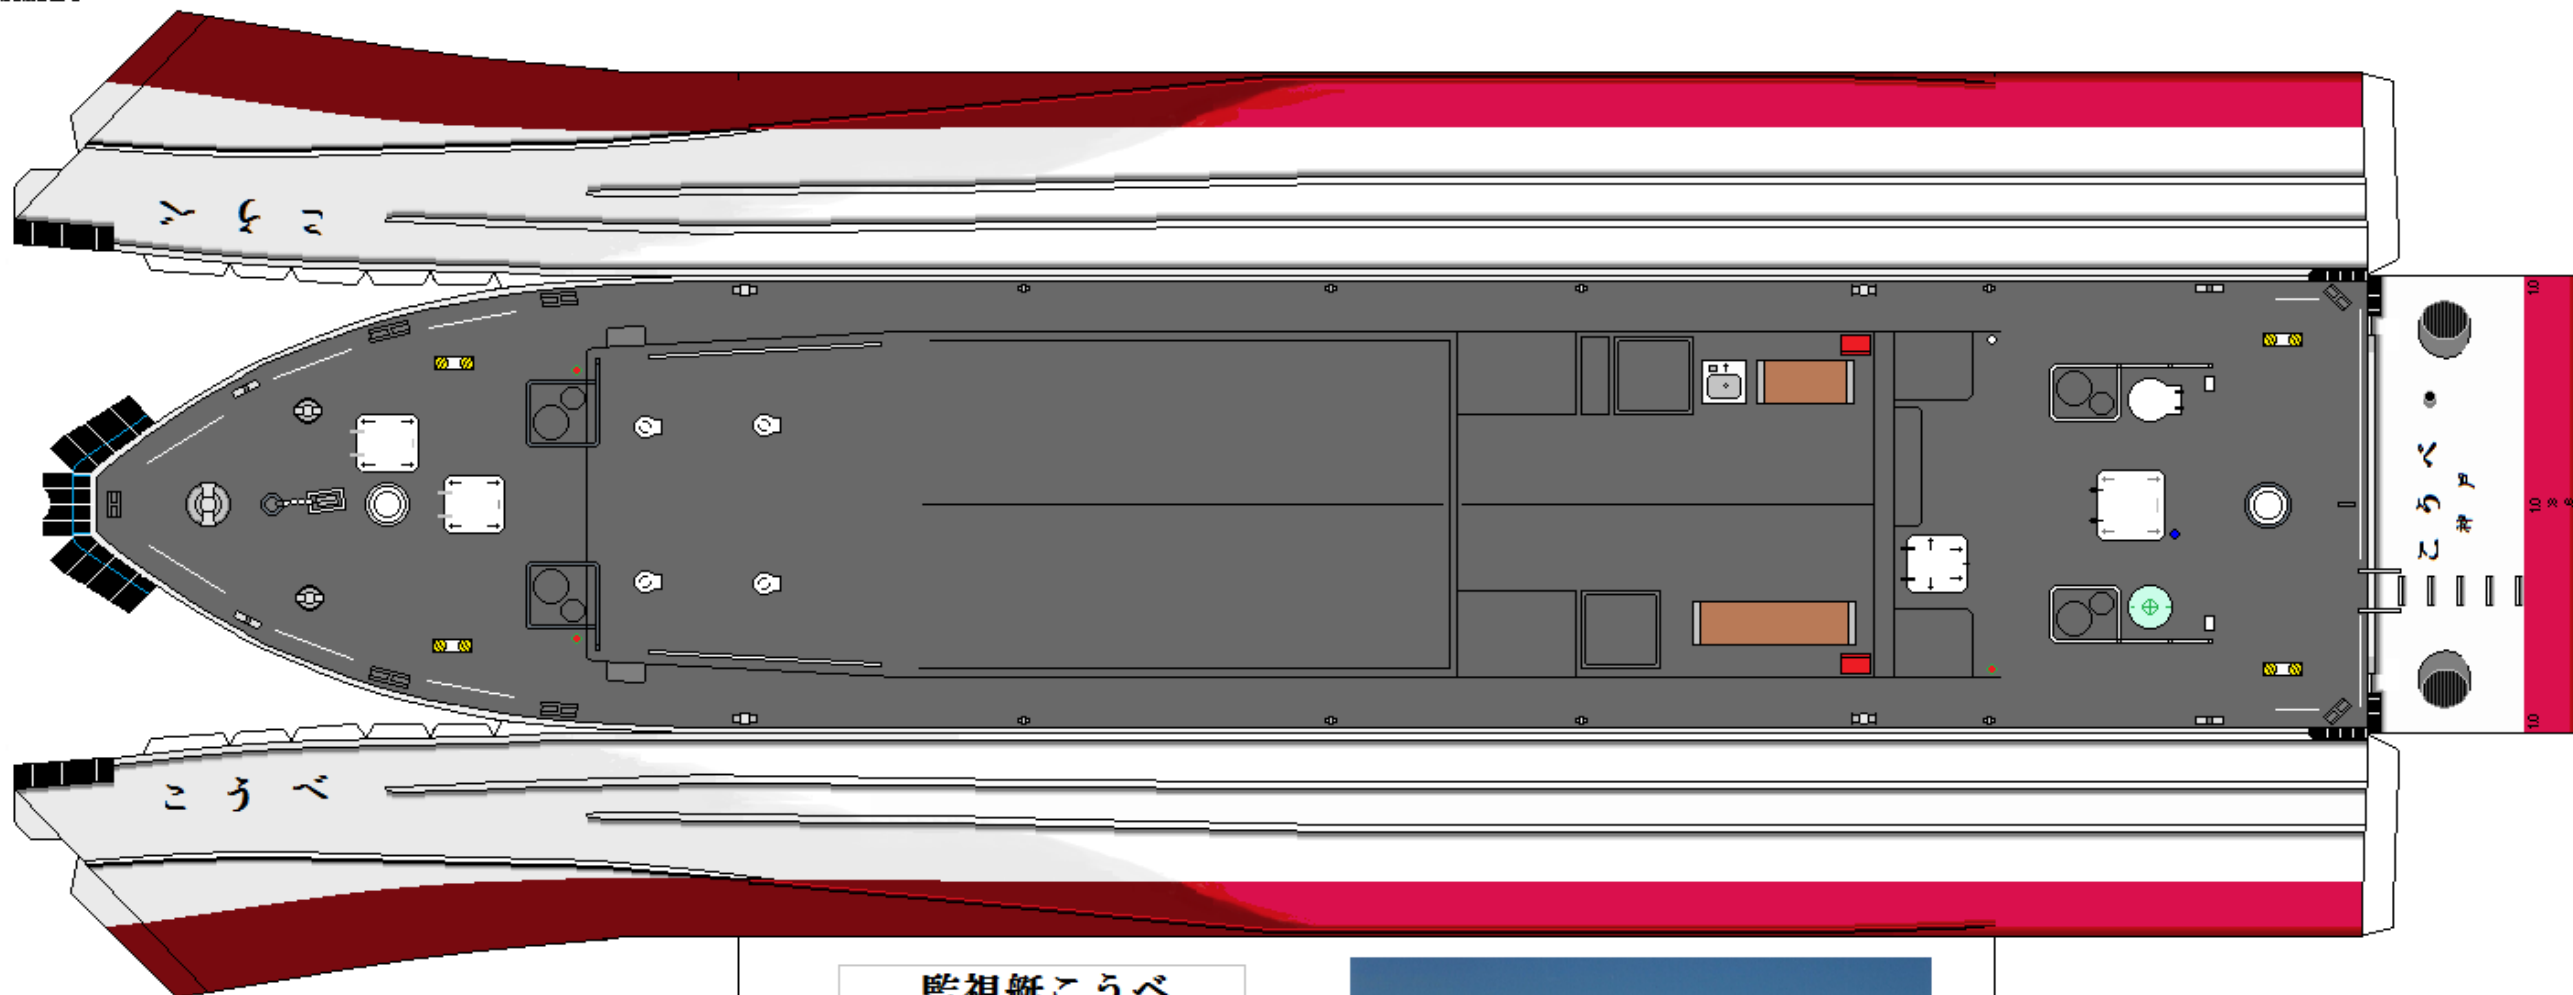

監視艇こうべ

監視艇こうべ
(3代目)

全長	28.5m
全幅	5.7m
純トン数	74t
製造年	2019年

神戸税関監視艇こうべ (3代目)

監視艇こうべ

監視艇こうべ