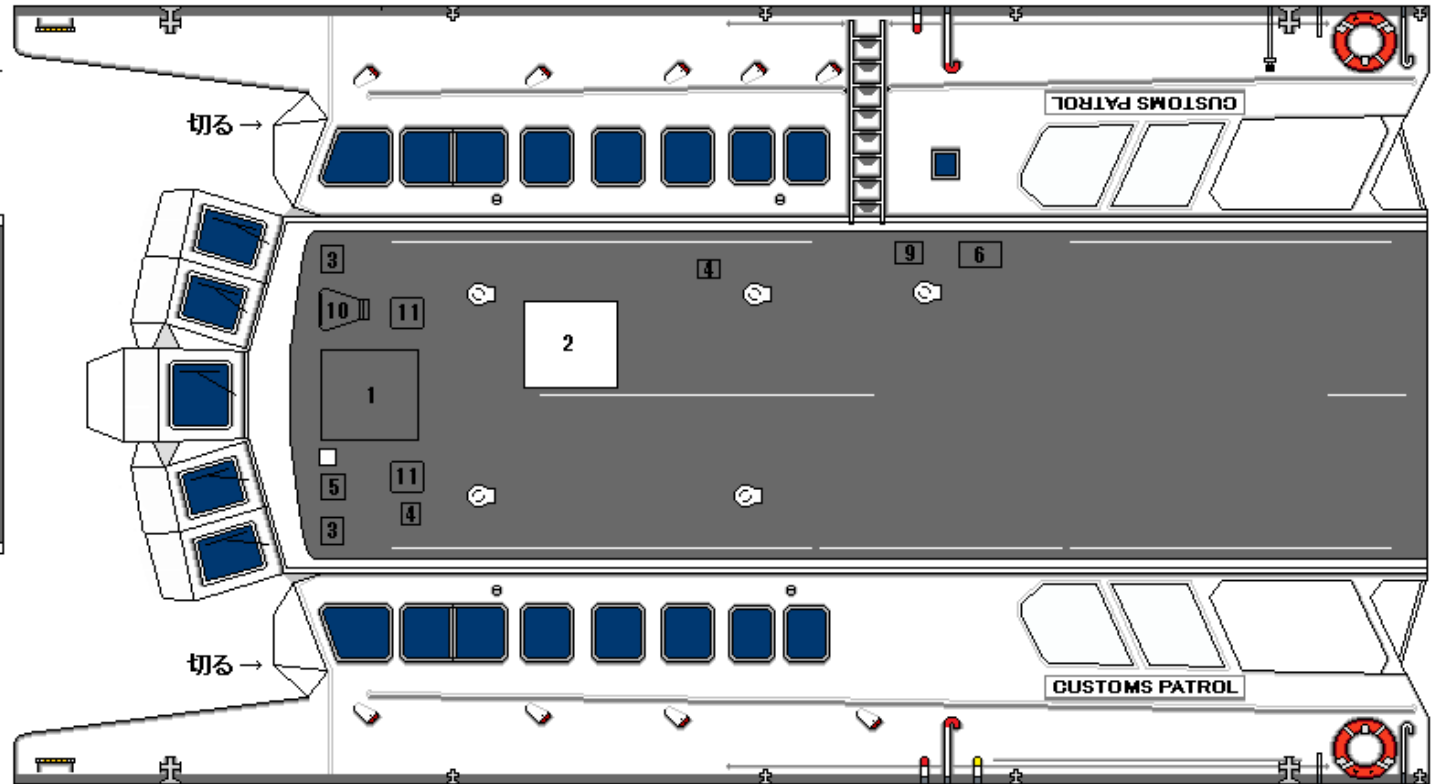

監視艇こうべ

監視艇こうべ
(3代目)

全長	28.5m
全幅	5.7m
純トン数	74t
製造年	2019年

神戸税関監視艇こうべ (3代目)

監視艇こうべ

監視艇こうべ